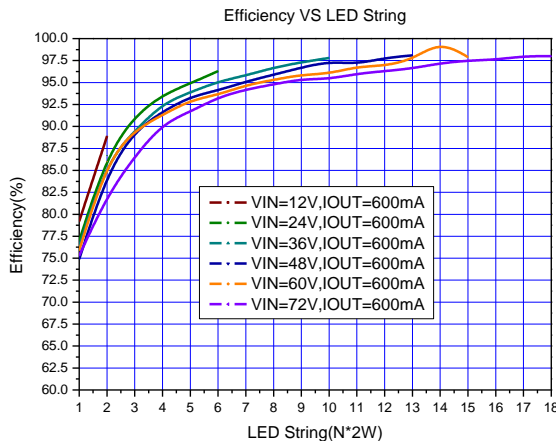

2. 典型电路、方案特性及应用领域

(1) XL8002 典型电路, 方案特点及应用领域

方案特点:

- ★ 输入电压 80V, 系统应用灵活;
- ★ 内部集成高压、大功率 MOSFET;
- ★ 输出可支持 18 串, 最大驱动功率 50W;
- ★ 最大 1A 输出电流, 支持多串多并应用;
- ★ 转换效率高达 98%, 方便热设计;
- ★ 专利 DC 电流采样, 实现 LED 真正恒流;
- ★ 纹波电流小, 恒流精度高, LED 光衰小。