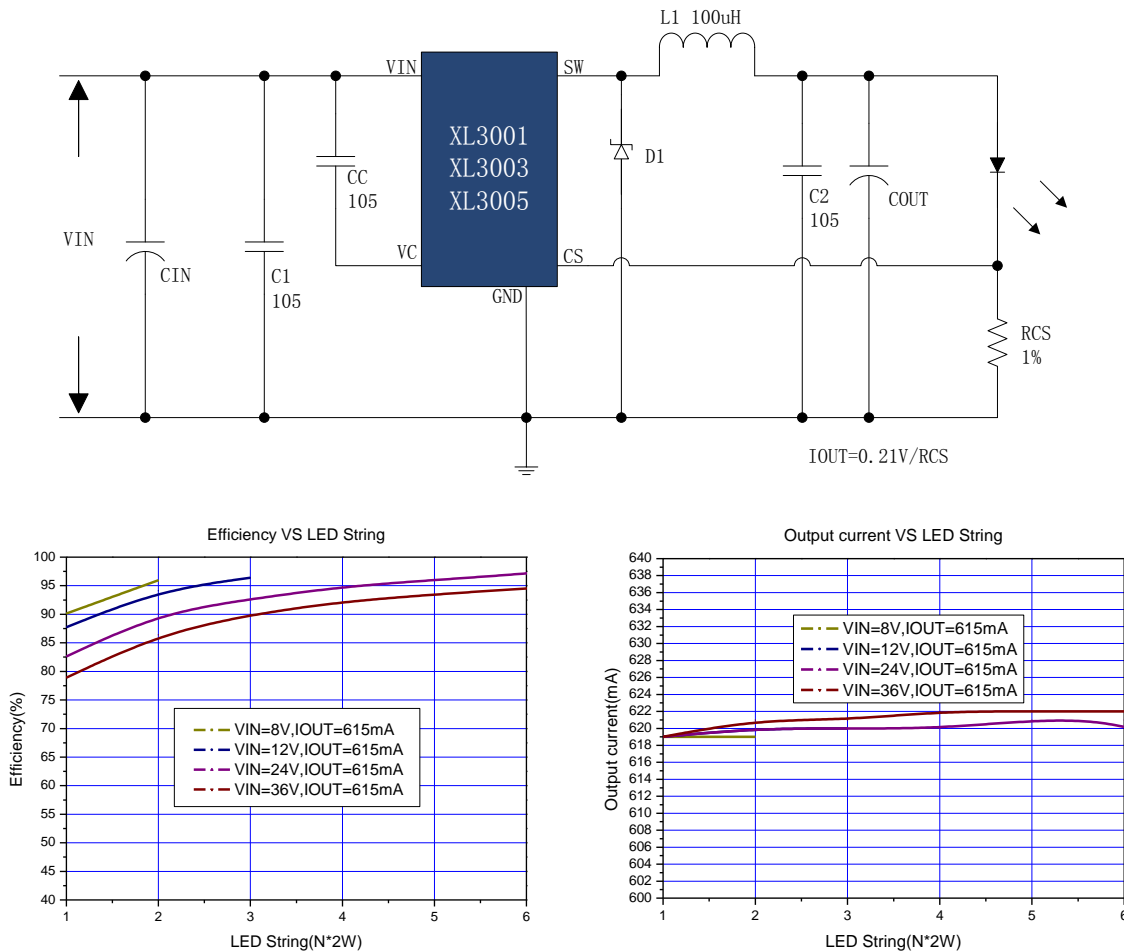

芯龙方案成品灯照片如下：

一. 降压型 LED 恒流驱动器芯片 (常规型)

1. 方案选型表

序号	产品型号	输入电压范围	开关频率	拓扑结构	典型应用	效率 (Max)	恒流精度	封装类型
1	XL3001	8V~40V	220KHz	BUCK	6*1W/2W	98%	±3%	SOP8-EP
2	XL3003	8V~36V	220KHz	BUCK	7*3W	98%	±3%	T0252-5L
3	XL3005	8V~36V	220KHz	BUCK	7*5W	98%	±3%	T0263-5L

2. XL3001、XL3003、XL3005 典型电路, 方案特点及应用领域

方案特点:

- ★BCD 工艺制程, 输入电压可兼容 40V 应用;
- ★输出电流 3A-5A, 支持多串多并应用;
- ★输出功率大, 兼容 50W 以内的方案应用;
- ★转换效率高, 最高可达 98%, 方便热设计;
- ★内置 MOSFET, 外围器件少, 系统成本低;
- ★内置过温、过流、短路、输入过压保护;
- ★恒流精度高(±3%), LED 光衰小。