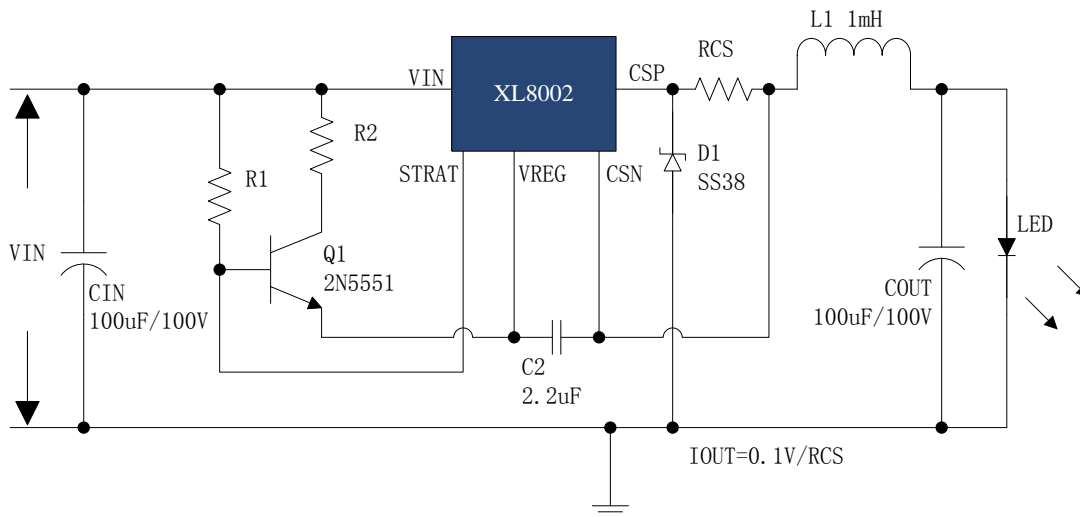

2. 典型电路、方案特性及应用领域

(1) XL8002 典型电路, 方案特点及应用领域

方案特点:

- ★ 输入电压 80V, 系统应用灵活;
- ★ 内部集成高压、大功率 MOSFET;
- ★ 输出可支持 18 串, 最大驱动功率 50W;
- ★ 最大 1A 输出电流, 支持多串多并应用;
- ★ 转换效率高达 98%, 方便热设计;
- ★ 专利 DC 电流采样, 实现 LED 真正恒流;
- ★ 纹波电流小, 恒流精度高, LED 光衰小。