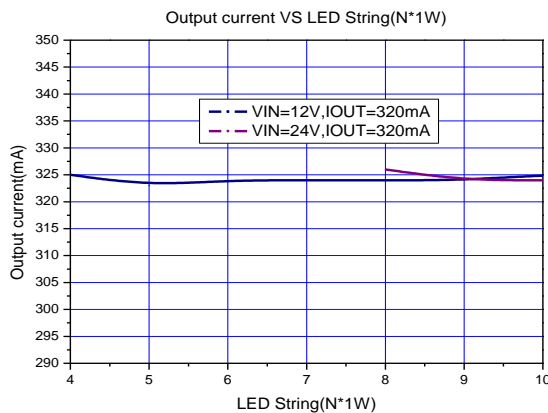

2. XL6013、XL6005、XL6006 典型电路，方案特点及应用领域

方案特点:

- ★采用自主开发的BCD工艺，转换效率高；
- ★输入最低到3.6V，输出高达60V；
- ★内置MOSFET，外围器件少，系统成本低；
- ★内置过温、过流、LED开路保护；
- ★适合50W以内的升压LED恒流应用；
- ★恒流精度高(±3%)，实现LED真正恒流；
- ★优秀的线性调整率与负载调整率。

应用领域: