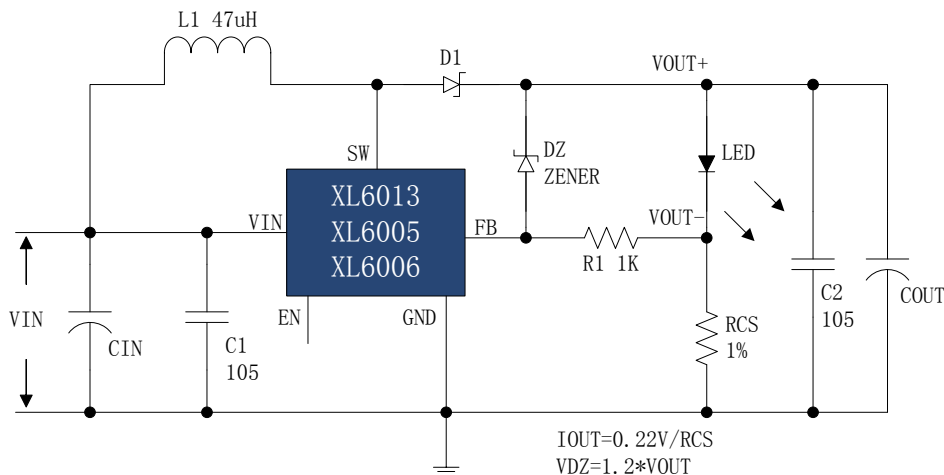

三. 升压型 LED 恒流驱动器芯片

1. 方案选型表

序号	产品型号	输入电压范围	开关频率	拓扑结构	典型应用	效率 (Max)	恒流精度	封装类型
1	XL6013	5V~40V	400KHz	BOOST	8*1W	95%	±3%	SOP-8L
2	XL6005	3.6V~32V	180KHz	BOOST	12*1W	93%	±5%	T0252-5L
3	XL6006	5V~32V	180KHz	BOOST	15*1/3W	93%	±5%	T0263-5L

2. XL6013、XL6005、XL6006 典型电路，方案特点及应用领域

方案特点:

- ★采用自主开发的BCD工艺，转换效率高；
- ★输入最低到3.6V，输出高达60V；
- ★内置MOSFET，外围器件少，系统成本低；
- ★内置过温、过流、LED开路保护；
- ★适合50W以内的升压LED恒流应用；
- ★恒流精度高(±3%)，实现LED真正恒流；
- ★优秀的线性调整率与负载调整率。

应用领域:

- ★MR16射灯、AR11射灯；
- ★橱柜灯、柜台灯；
- ★应急灯、手提投光灯；
- ★汽车灯、手电筒；
- ★舞台灯、洗墙灯；
- ★水底灯、面板灯。