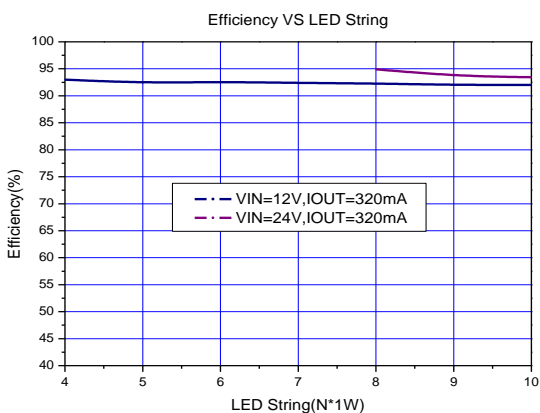

应用领域:

- ★ 电瓶车灯;
- ★ 太阳能路灯;
- ★ 投光灯;
- ★ PAR 灯;
- ★ 地铁照明;
- ★ 摩托车灯;
- ★ LED 矿灯。

三. 升压型 LED 恒流驱动器芯片

1. 方案选型表

序号	产品型号	输入电压范围	开关频率	拓扑结构	典型应用	效率 (Max)	恒流精度	封装类型
1	XL6013	5V~40V	400KHz	BOOST	8*1W	95%	±3%	SOP-8L
2	XL6005	3.6V~32V	180KHz	BOOST	12*1W	93%	±5%	T0252-5L
3	XL6006	5V~32V	180KHz	BOOST	15*1/3W	93%	±5%	T0263-5L

2. XL6013、XL6005、XL6006 典型电路，方案特点及应用领域

方案特点:

- ★采用自主开发的BCD工艺，转换效率高；
- ★输入最低到3.6V，输出高达60V；
- ★内置MOSFET，外围器件少，系统成本低；
- ★内置过温、过流、LED开路保护；
- ★适合50W以内的升压LED恒流应用；
- ★恒流精度高(±3%)，实现LED真正恒流；
- ★优秀的线性调整率与负载调整率。

应用领域: