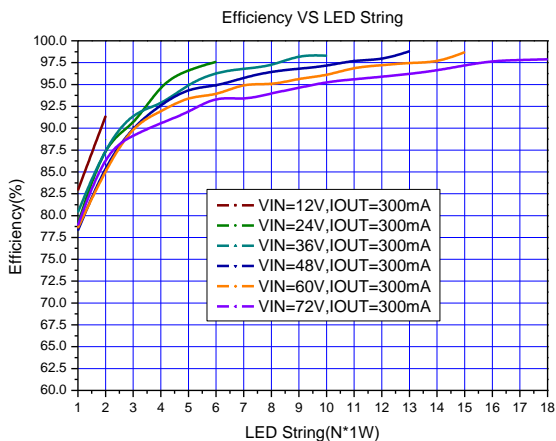

2. 典型电路、方案特性及应用领域

(1) XL8002 典型电路, 方案特点及应用领域

方案特点:

- ★ 输入电压 80V, 系统应用灵活;
- ★ 内部集成高压、大功率 MOSFET;
- ★ 输出可支持 18 串, 最大驱动功率 50W;
- ★ 最大 1A 输出电流, 支持多串多并应用;
- ★ 转换效率高达 98%, 方便热设计;
- ★ 专利 DC 电流采样, 实现 LED 真正恒流;
- ★ 纹波电流小, 恒流精度高, LED 光衰小。